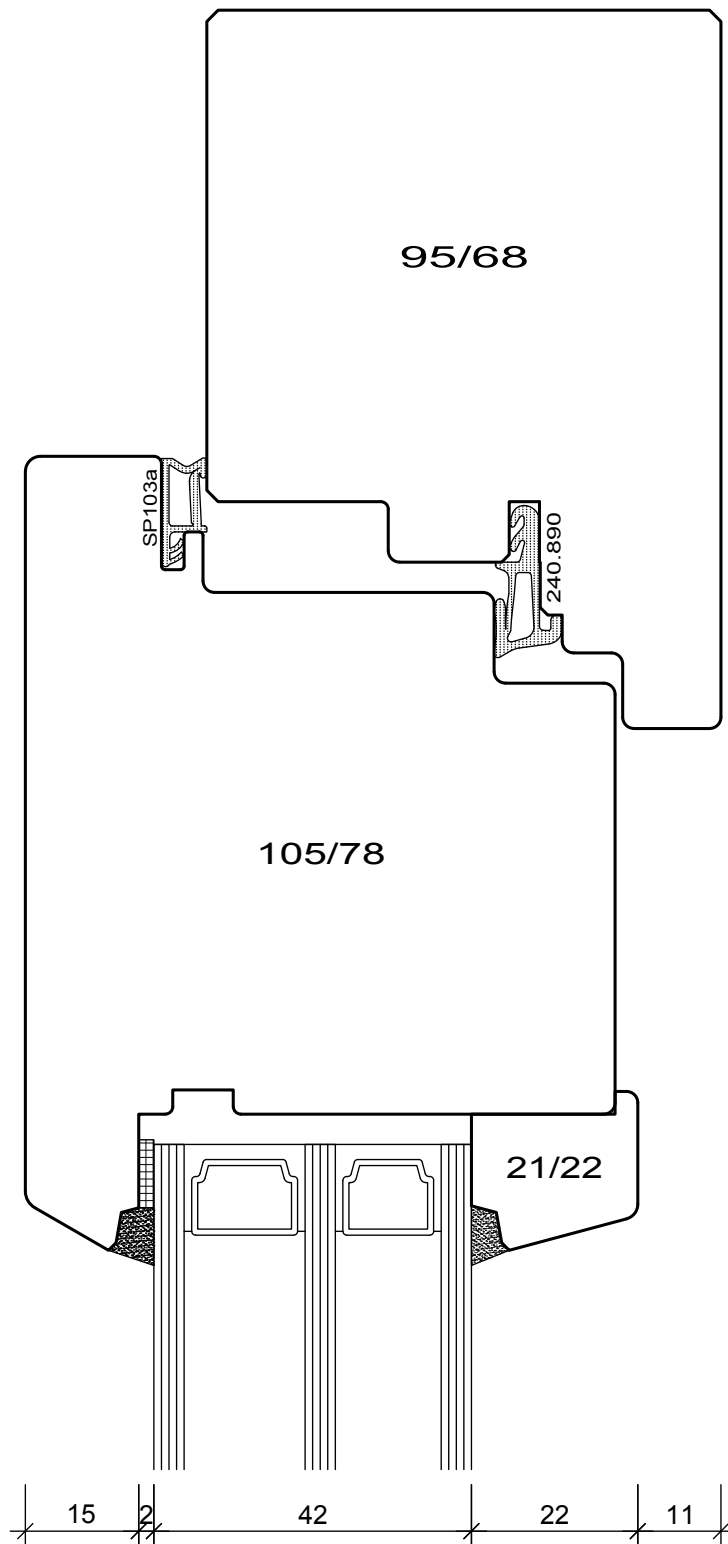

BS Fenster- und Türenbau AG Rigistrasse 11 6210 Sursee Fon / Fax 041 925 11 50 / 51 www.bs-fensterbau.ch	<b>Flg 105_BAKA FD</b>		Datum: 24.06.2016 Mst.: 1:1 Rev.: Gez.: StF Pos.:
	<b>IV 2016_68-78_Auswärts öff.</b>		
	<b>Holzfenster</b>	<b>Plan: L3</b>	