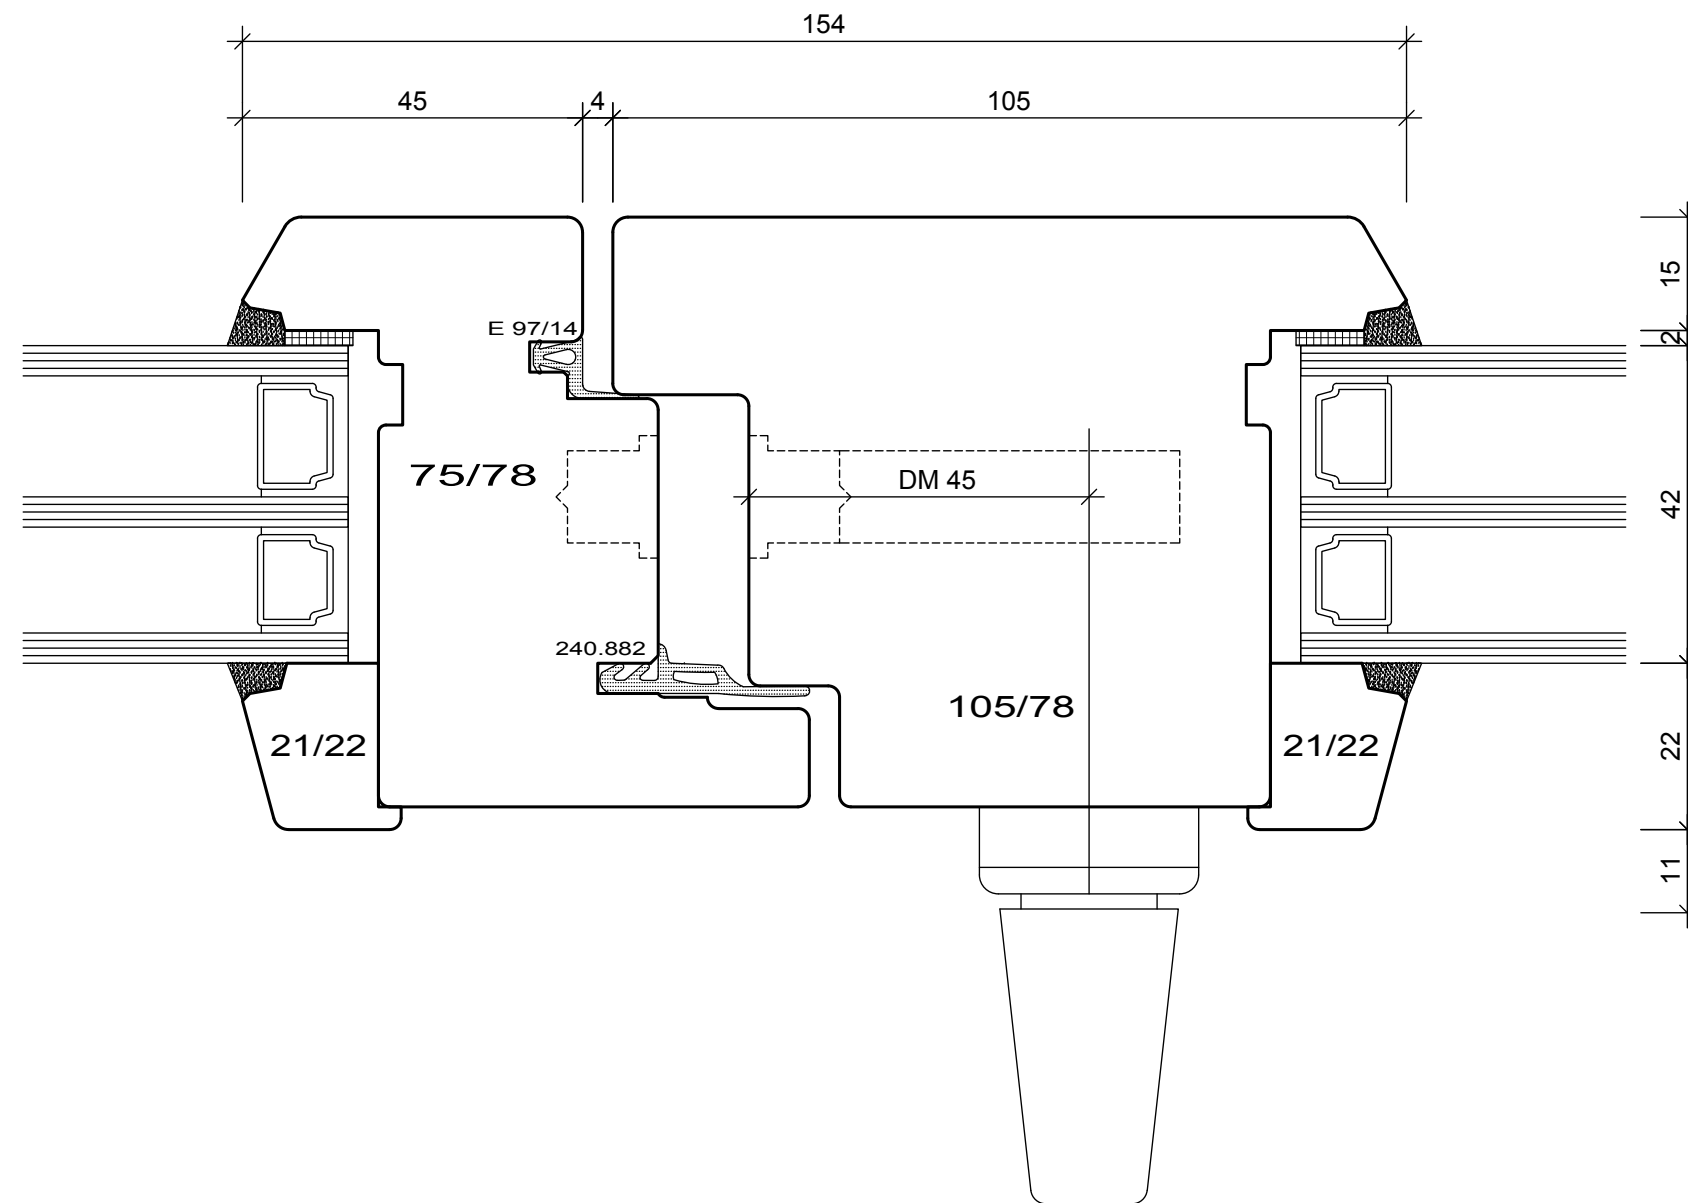

BS Fenster- und Türenbau AG Rigistrasse 11 6210 Sursee Fon / Fax 041 925 11 50 / 51 www.bs-fensterbau.ch	MP 154_BT-Verschluss ©	
	IV 2016_68-78_Auswärts öff.	Datum: 24.06.2016 Mst.: 1:1 Rev.: Gez.: StF
	Holzfenster	Plan: M1 Pos.: