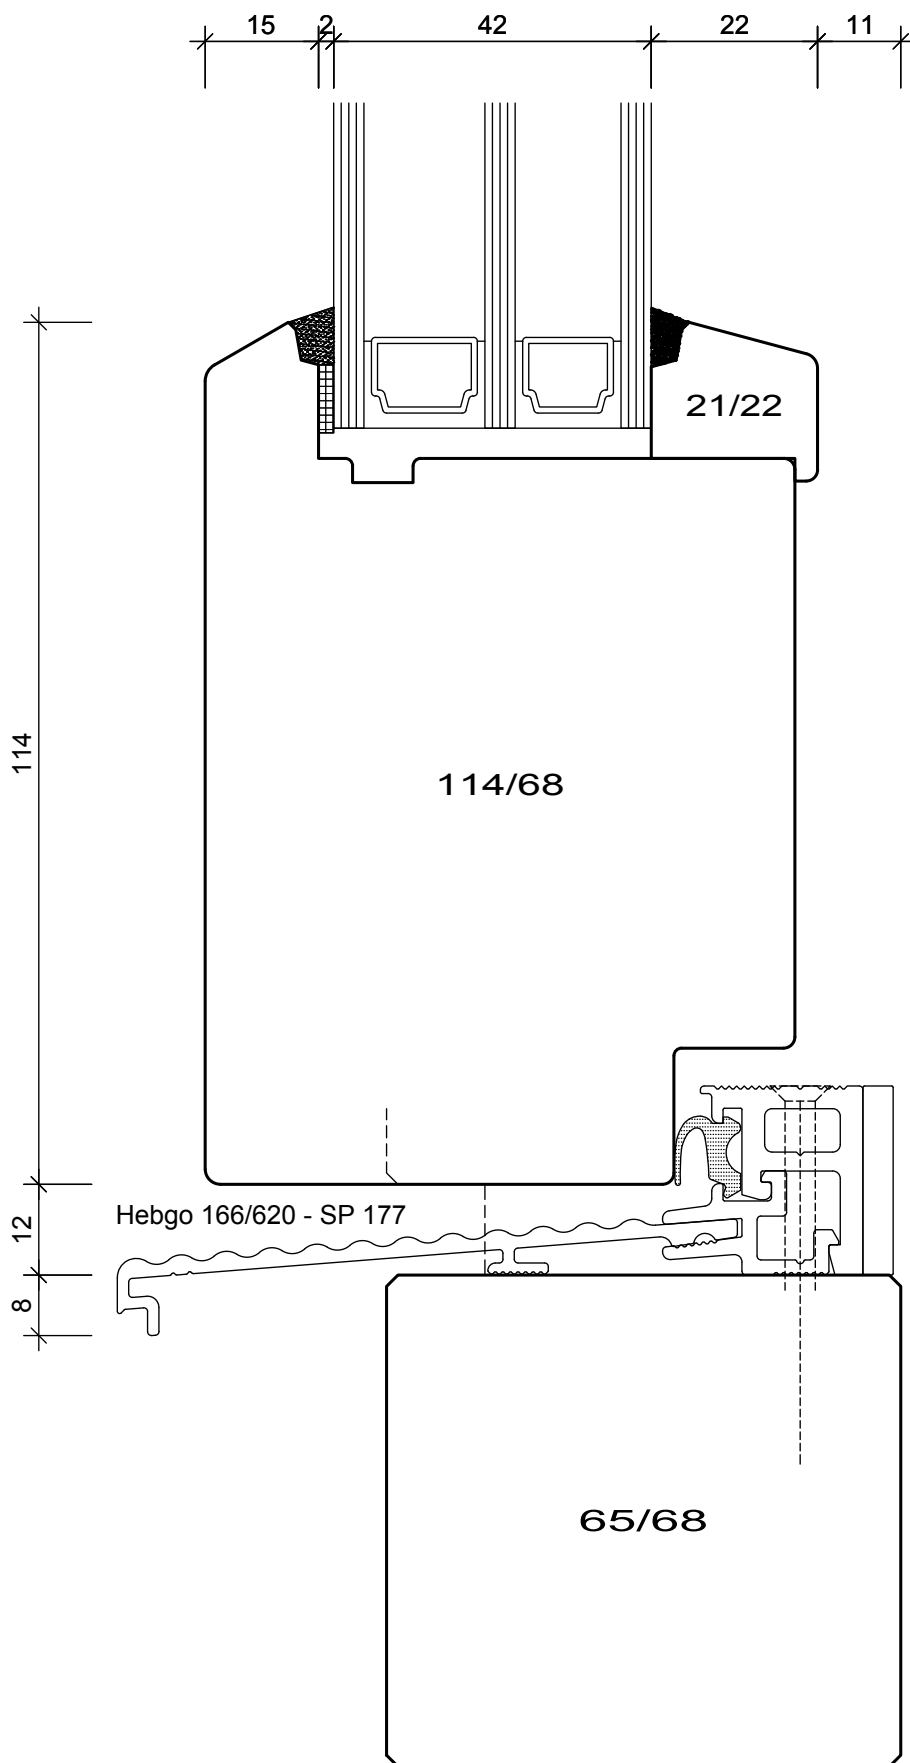

BS Fenster- und Türenbau AG Rigistrasse 11 6210 Sursee Fon / Fax 041 925 11 50 / 51 www.bs-fensterbau.ch	Hebgo 166/620		©		
	IV 2016_68-78_Auswärts öff.		Datum: 24.06.2016	Mst.: 1:1	
	Holzfenster		Plan: U2	Rev.:	Gez.: StF
			Pos.: