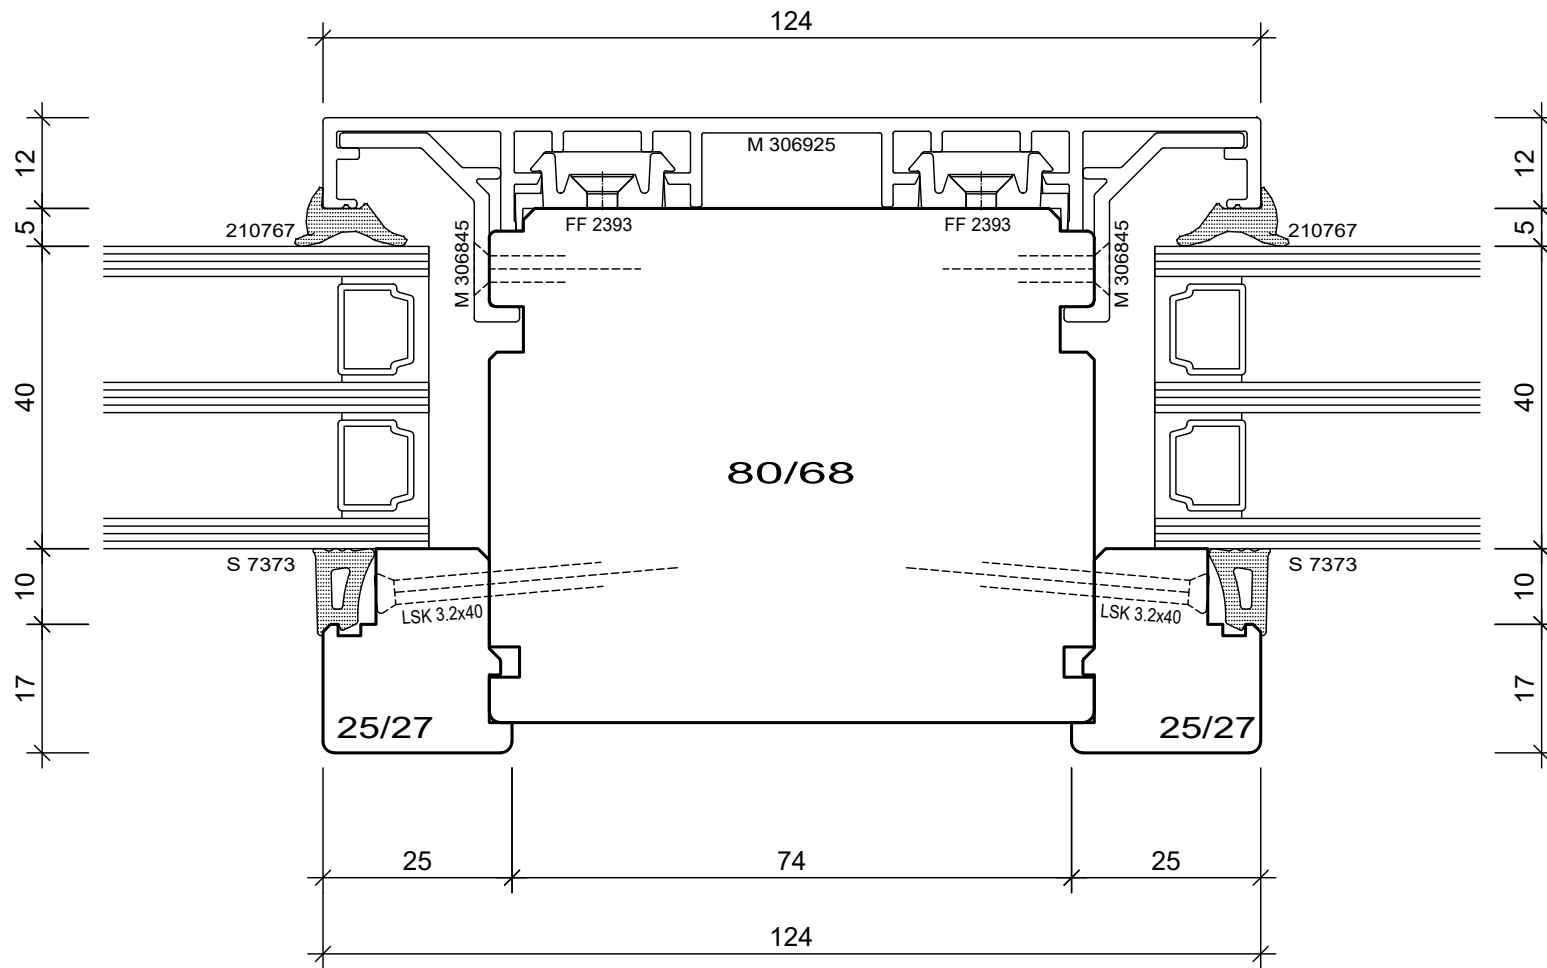

BS Fenster- und Türenbau AG Rigistrasse 11 6210 Sursee Fon / Fax 041 925 11 50 / 51 www.bs-fensterbau.ch	Seh 124		©		
	Vision 3000 T2_68-64		Datum: 24.06.2016 Rev.:	Mst.: 1:1 Gez.: StF	
	Holz-Metall	Plan: S3	Pos.: