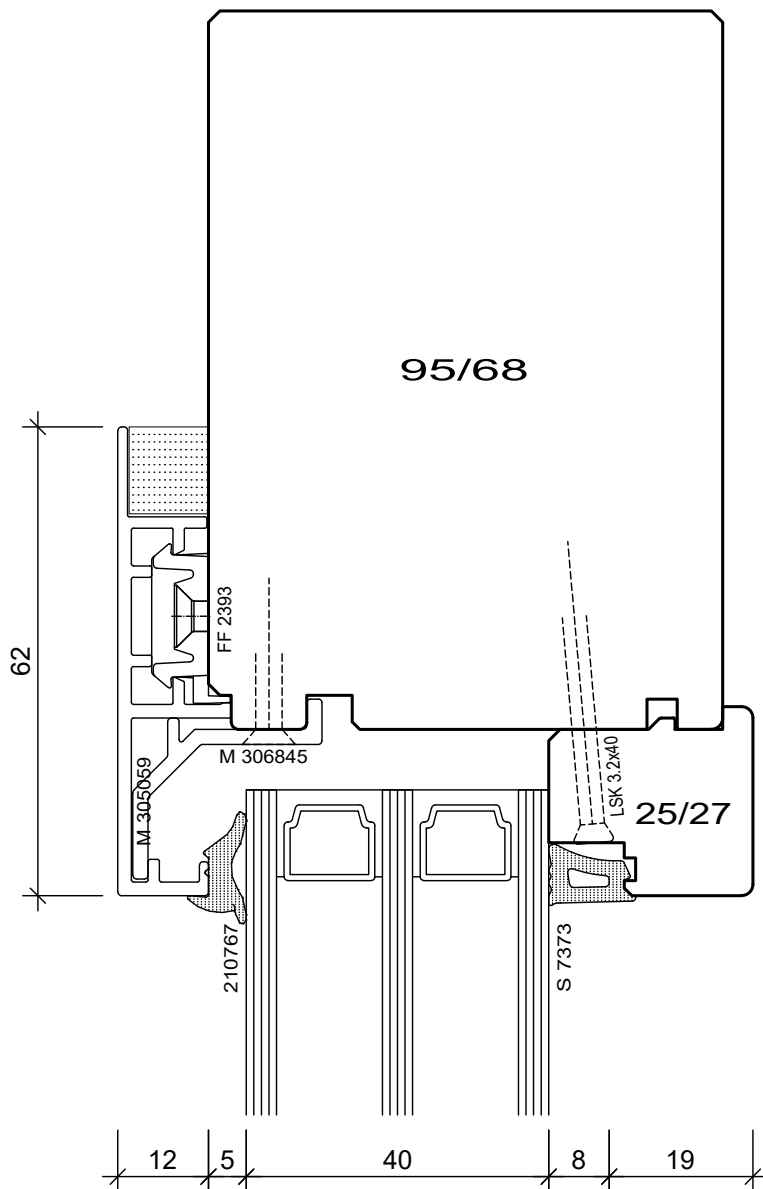

BS Fenster- und Türenbau AG Rigistrasse 11 6210 Sursee Fon / Fax 041 925 11 50 / 51 www.bs-fensterbau.ch	<b>RaM 62_Fix</b>		©	
	<b>Vision 3000 T2_68-64</b>		Datum: 24.06.2016 Rev.:	Mst.: 1:1 Gez.: StF
	Holz-Metall	Plan: L8	Pos.:	