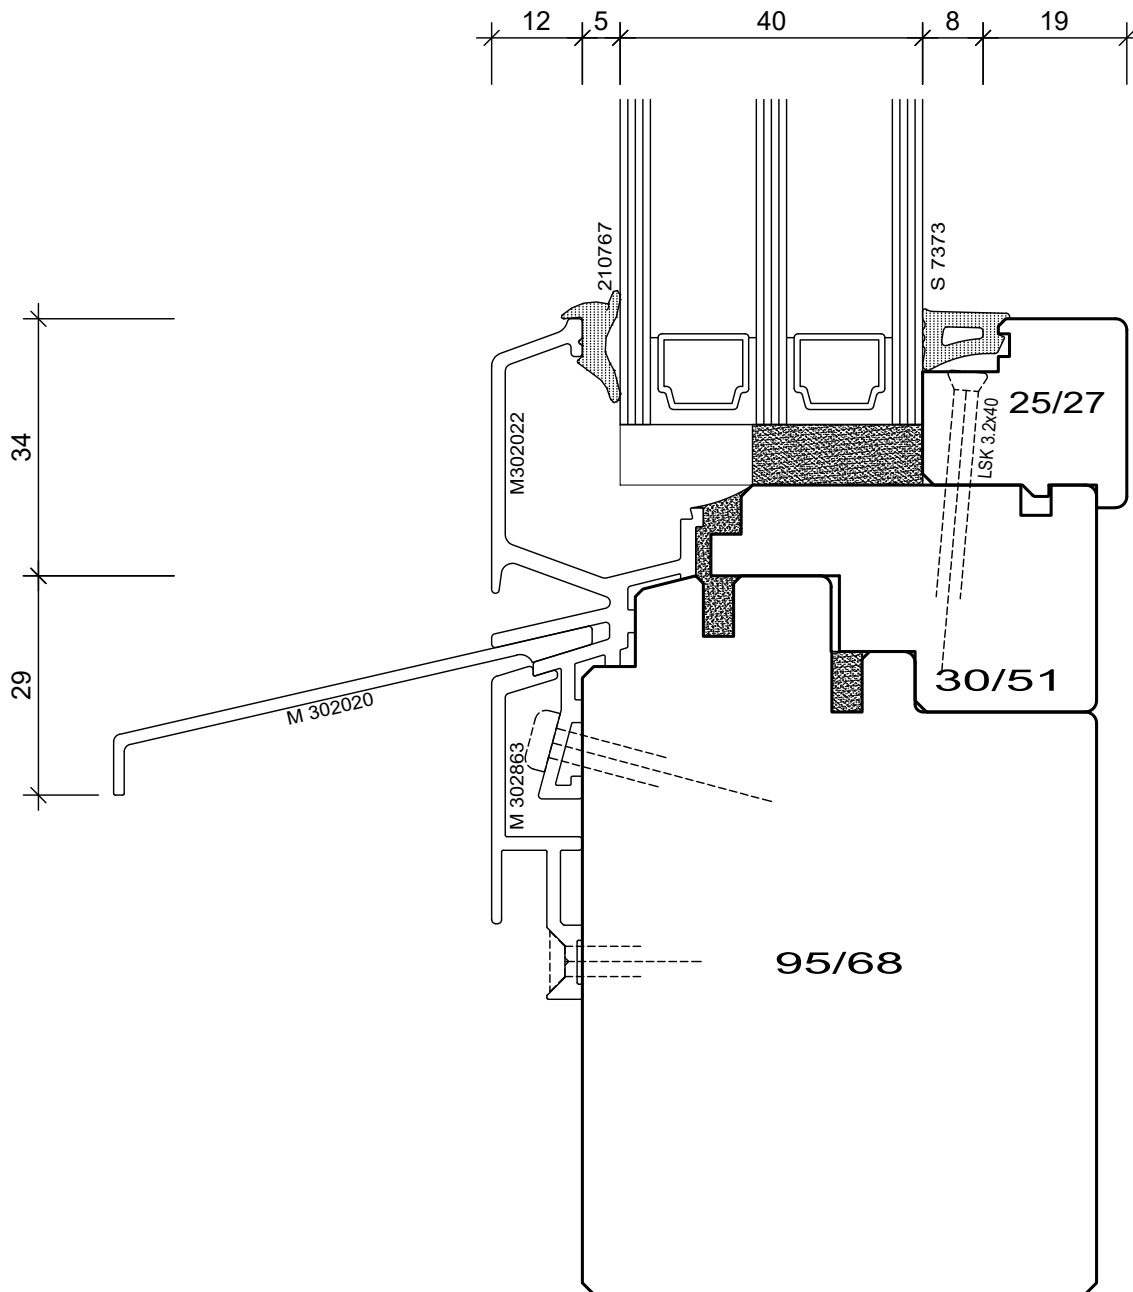

BS Fenster- und Türenbau AG Rigistrasse 11 6210 Sursee Fon / Fax 041 925 11 50 / 51 www.bs-fensterbau.ch	WS 50_Fix ©	
	Vision 3000 T2_68-64	Datum: 24.06.2016 Mst.: 1:1 Rev.: Gez.: StF
	Holz-Metall	Plan: U3 Pos.: