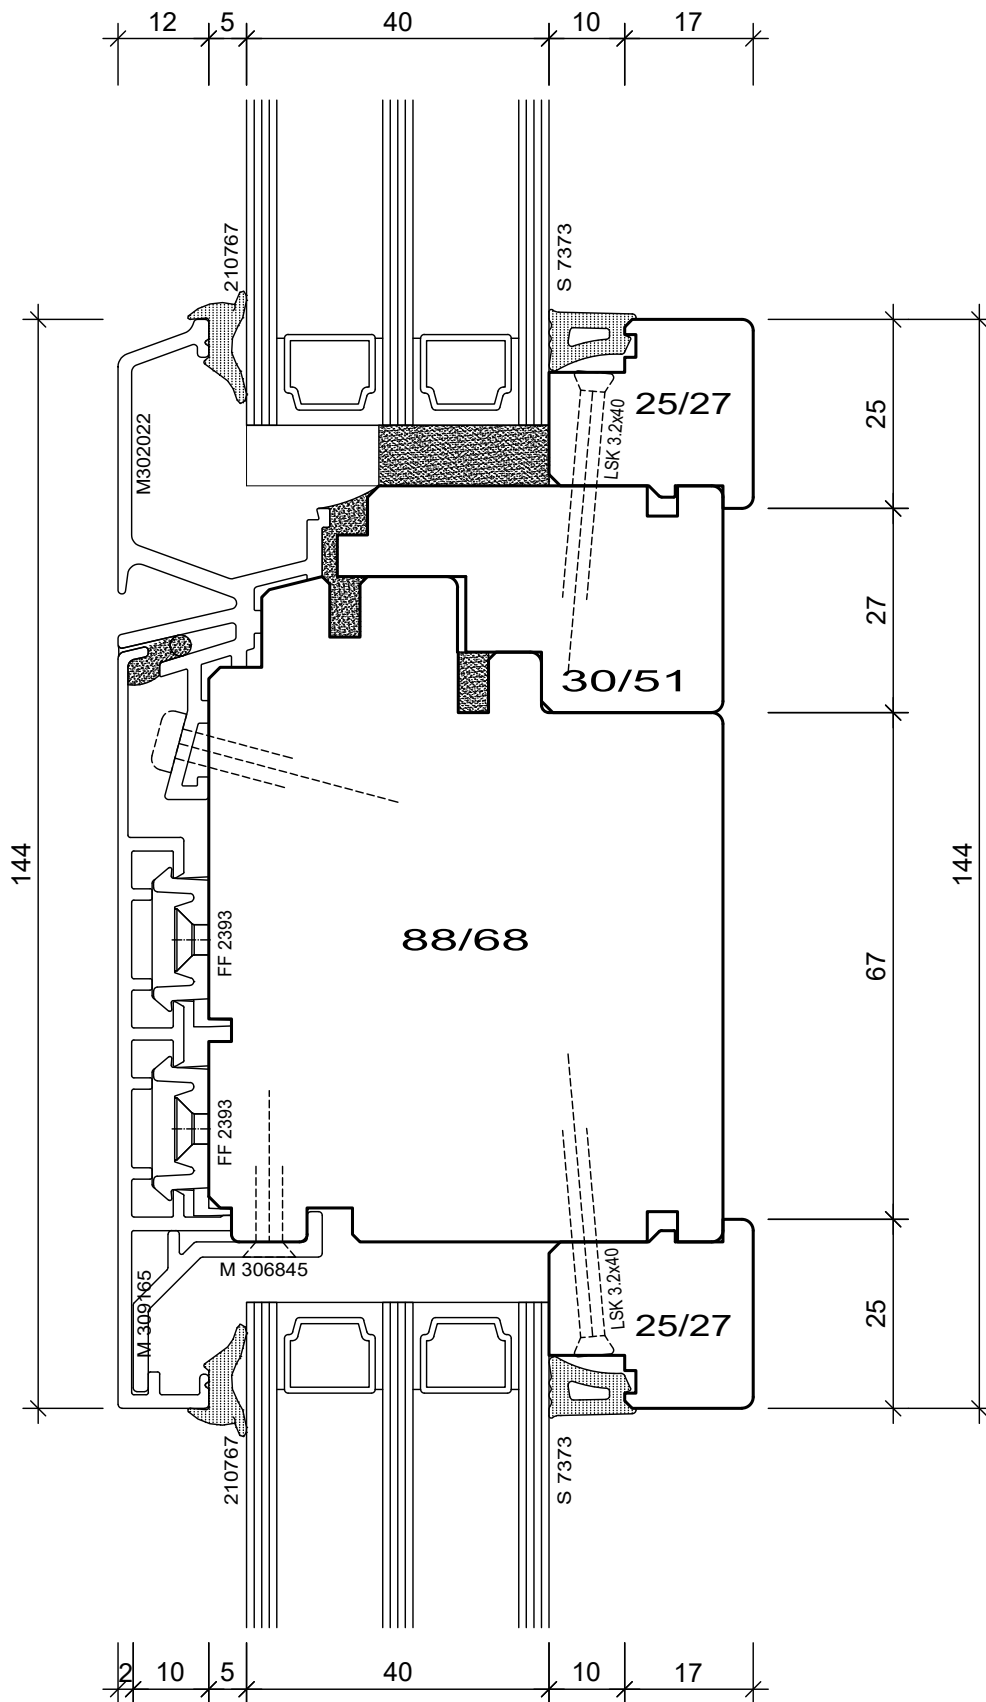

BS Fenster- und Türenbau AG Rigistrasse 11 6210 Sursee Fon / Fax 041 925 11 50 / 51 www.bs-fensterbau.ch	Kä 144		©	
	Vision 3000 T2_68-64		Datum: 24.06.2016 Rev.:	Mst.: 1:1 Gez.: StF
	Holz-Metall	Plan: K7	Pos.: